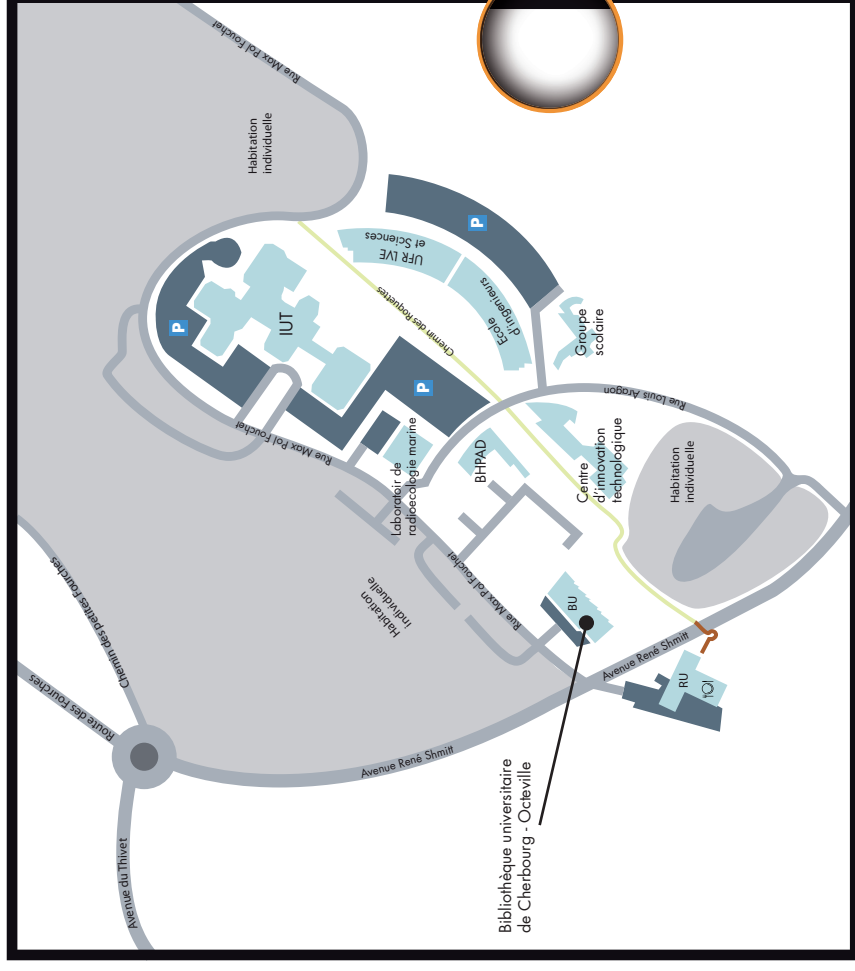

Site universitaire de Cherbourg

2 rue Max Pol Fouchet, 50130 Octeville

Composantes & Services

- **COMPOSANTES D'ENSEIGNEMENT ET / OU DE RECHERCHE :**
- IUT Cherbourg - Manche
- École d'Ingénieurs de Cherbourg (EIC)
- Antenne UFR Sciences
- Antenne UFR langues vivantes étrangères (LVE)
- Service commun de la documentation/Bibliothèque universitaire de Cherbourg - Octeville

Conception PYGMA