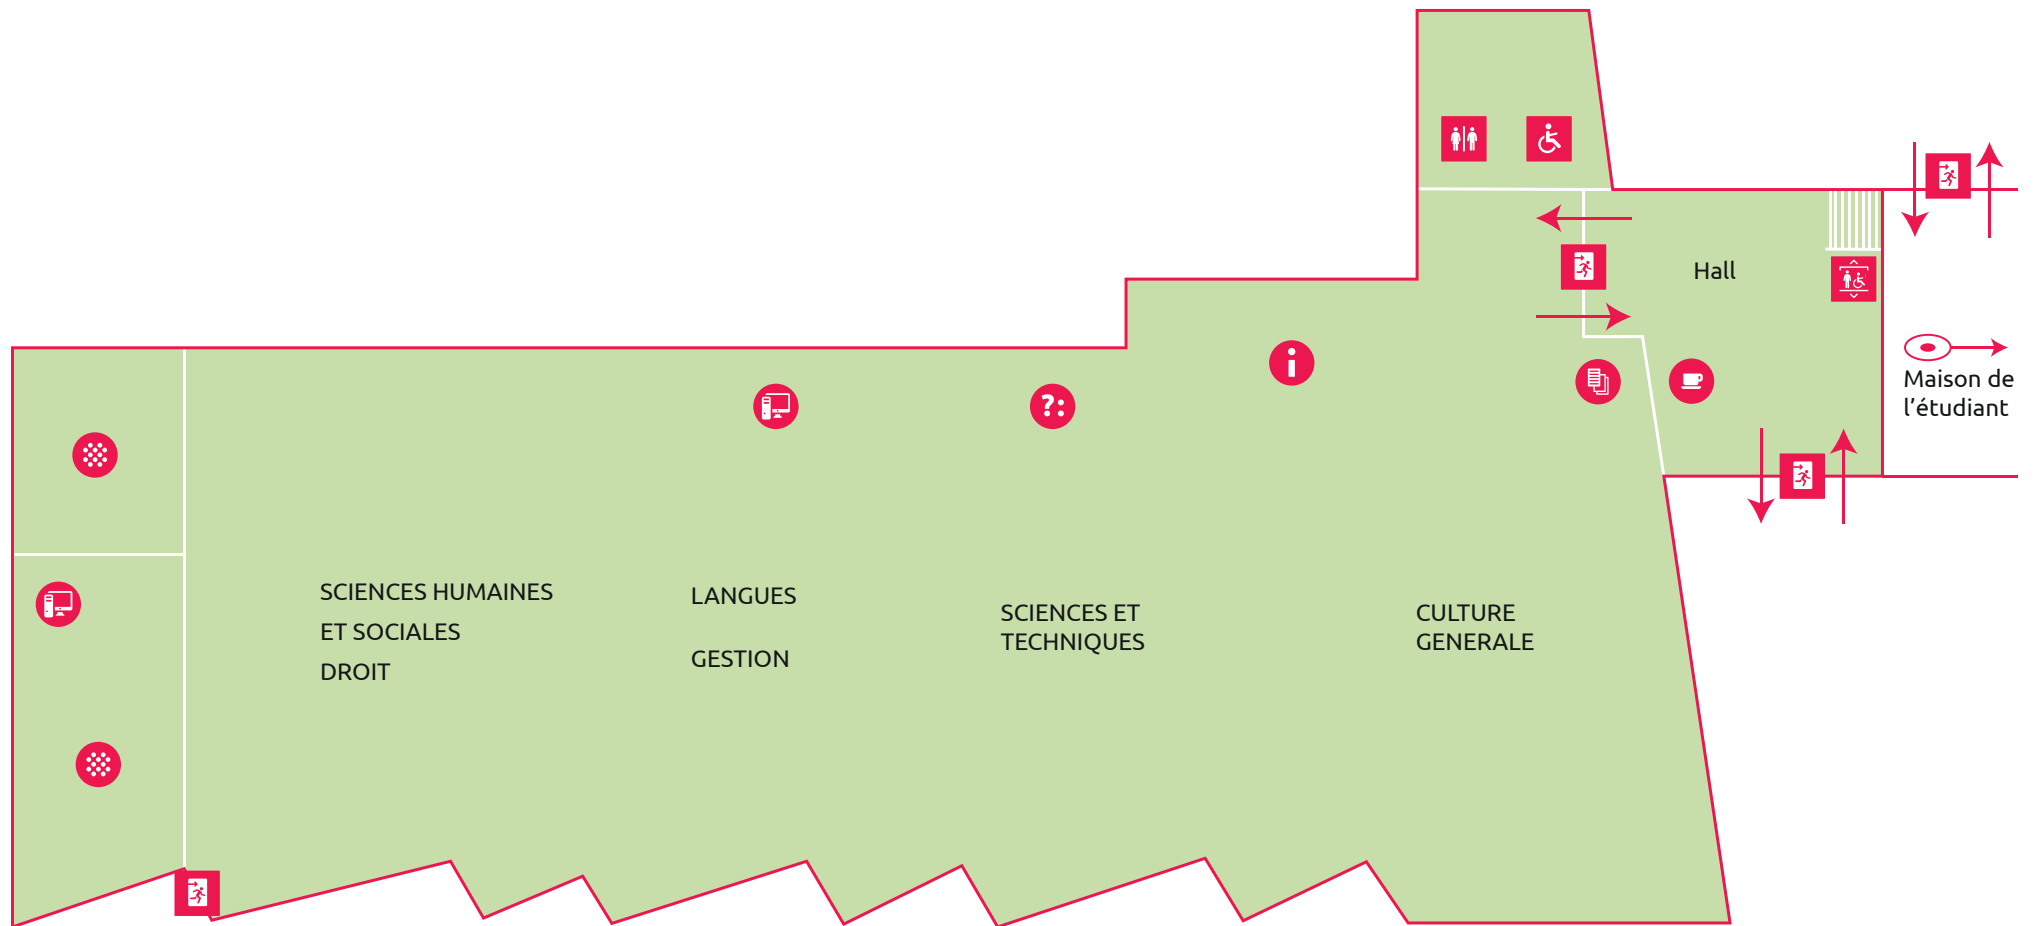

# Plans

## Espaces publics

IUT  
ESIX  
Bus n°1, arrêt «Université»

↔

Restaurant universitaire

IUT  
ESIX  
Bus n°1, arrêt «IUT»

↔

Restaurant universitaire  
Bus n°1, arrêt «Bayet»

-  Photocopieur Scanner
-  Salle de travail en groupe
-  Sorties de secours
-  Ascenseur
-  Toilettes 
-  Information/Accueil
-  Espace détente
-  Postes informatiques
-  Portail documentaire/catalogue